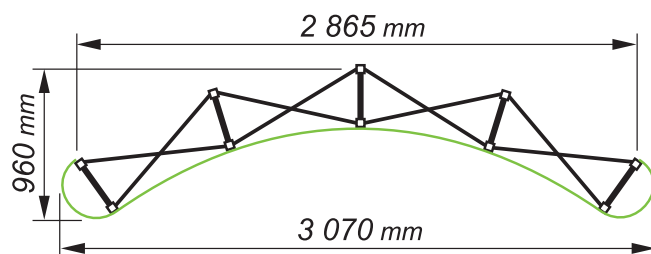

POP UP stěna IMPACT 3x4

Celková plocha grafiky: **4 038 x 2 225 mm**

Viditelná plocha grafiky: **3 213 x 2 225 mm**

Počet grafických panelů: **6**

Šířka jednoho panelu: **673 mm**

Data pro tisk:

Data pro tisk dodávejte nejlépe v těchto formátech.

Tiskové PDF

Corel Draw (.cdr)

TIF

Veškeré texty převedte do **křivek**.

Grafiku připravte rozdělenou na jednotlivé panely, kterým přidejte **3-5mm spád pro ořez**.

POZOR: Spád musí být připočten k rozměru panelu tak, aby po ořezu na sebe grafika pasovala.